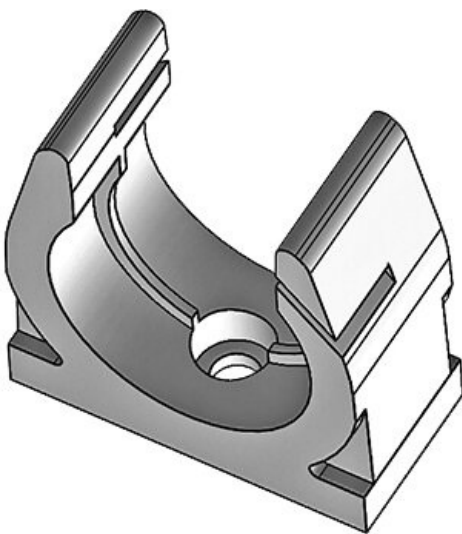

| |

**CONFIX™ SH 20**

Artikelnummer	<b>31320</b>	Anzahl	<b>1</b>
EAN	<b>4251269300</b>	Schraublöcher	
	<b>158</b>	Durchmesser	<b>5,5 mm</b>
Verpackungseinheit	<b>10</b>	Schraublöcher	
Länge	<b>20 mm</b>		
Breite	<b>35 mm</b>		
Höhe	<b>35 mm</b>		
Nennweite	<b>NW 20</b>		

**CONFIX™ SH 23**

Artikelnummer	<b>31330</b>	Anzahl	<b>1</b>
EAN	<b>4251269300</b>	Schraublöcher	
	<b>165</b>	Durchmesser	<b>5,5 mm</b>
Verpackungseinheit	<b>10</b>	Schraublöcher	
Länge	<b>20 mm</b>		
Breite	<b>42 mm</b>		
Höhe	<b>44 mm</b>		
Nennweite	<b>NW 23</b>		