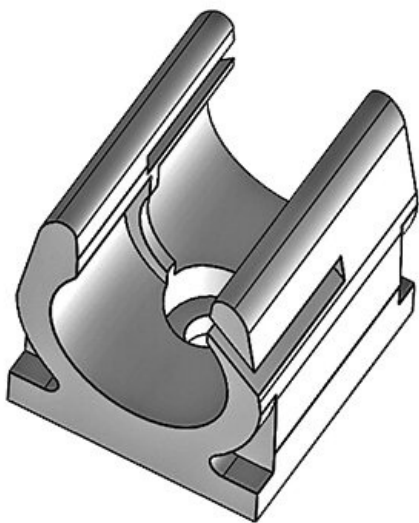

# CONFIX™ SH Schlauchhalter

für teilbare Kabelschutzschläuche CONFiX™ WST

CONFIX™ SH Schlauchhalter für teilbare Wellenschläuche CONFiX™ WST zur sicheren Befestigung an einem Punkt.

Die Schlauchhalter werden an ihrer Befestigungsposition mit einer Schraube befestigt.

## Produktvarianten & Größen

CONFIX™ SH 10

Artikelnummer	<b>31300</b>	Anzahl	<b>1</b>
EAN	<b>4251269300</b>	Schraublöcher	
	<b>134</b>	Durchmesser	<b>4,5 mm</b>
Verpackungseinheit	<b>10</b>	Schraublöcher	
Länge	<b>20 mm</b>		
Breite	<b>18 mm</b>		
Höhe	<b>21 mm</b>		
Nennweite	<b>NW 10</b>		