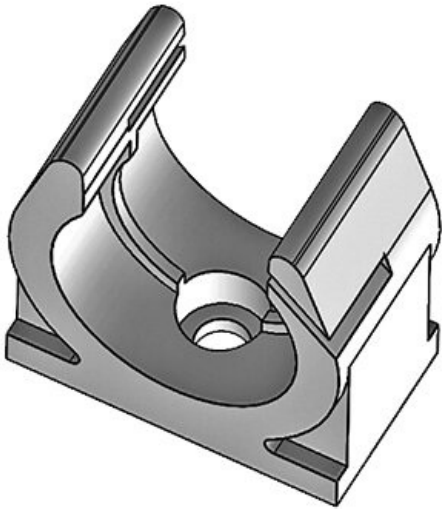

| |

Artikelnummer	<b>31315</b>	Anzahl	<b>1</b>
EAN	<b>4251269322</b>	Schraublöcher	
	<b>464</b>	Durchmesser	<b>6,5 mm</b>
Verpackungseinheit	<b>10</b>	Schraublöcher	
Länge	<b>20 mm</b>		
Breite	<b>30 mm</b>		
Höhe	<b>35 mm</b>		
Nennweite	<b>NW 16</b>		

| |

**CONFIX™ SH 20**

Artikelnummer	<b>31320</b>	Anzahl	<b>1</b>
EAN	<b>4251269300</b>	Schraublöcher	
	<b>158</b>	Durchmesser	<b>5,5 mm</b>
Verpackungseinheit	<b>10</b>	Schraublöcher	
Länge	<b>20 mm</b>		
Breite	<b>35 mm</b>		
Höhe	<b>35 mm</b>		
Nennweite	<b>NW 20</b>		

**CONFIX™ SH 23**

Artikelnummer	<b>31330</b>	Anzahl	<b>1</b>
EAN	<b>4251269300</b>	Schraublöcher	
	<b>165</b>	Durchmesser	<b>5,5 mm</b>
Verpackungseinheit	<b>10</b>	Schraublöcher	
Länge	<b>20 mm</b>		
Breite	<b>42 mm</b>		
Höhe	<b>44 mm</b>		
Nennweite	<b>NW 23</b>		